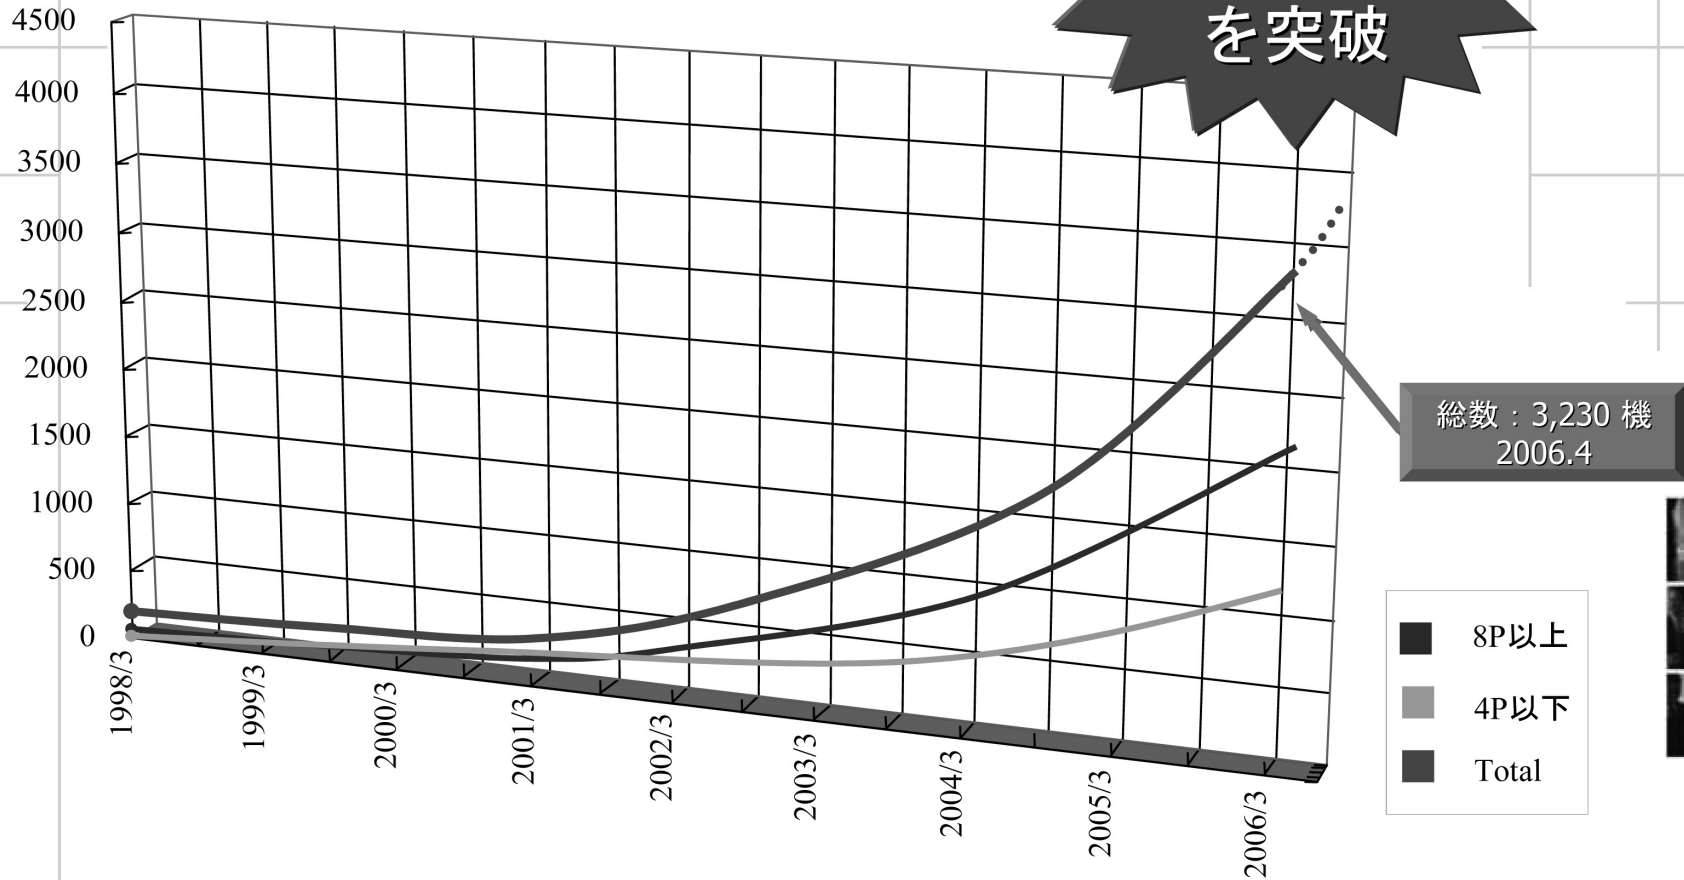

日本国内CTP導入実績の変化 2006.3現在

2006.4
総数 **3200** 台
を突破

総数 : 3,230 機
2006.4

- 8P以上
- 4P以下
- Total