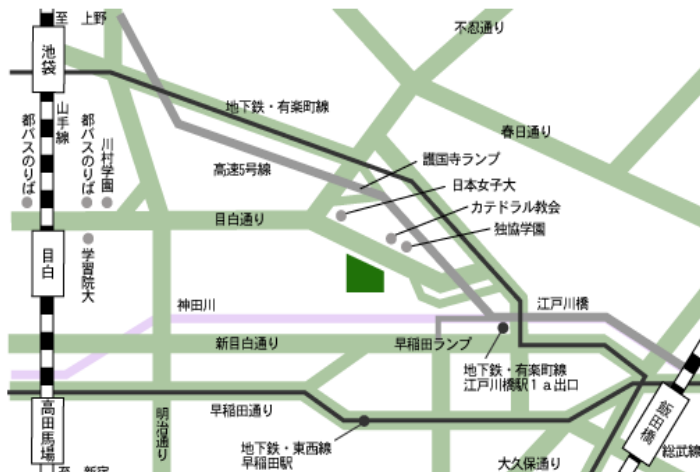

（会場） 東京目白「椿山荘」 プラザ棟1階 「ペガサス」

住所：〒112-8680 東京都文京区関口 2-10-8

TEL：03-3943-1111

地下鉄有楽町線「江戸川橋駅」下車 1a 出口より
徒歩約 10 分
バス利用：「目白駅前」「川村学園前」より新宿駅
西口行き・椿山荘行き乗車
「椿山荘前」下車。（所要時間 10 分・料金 200 円）

ホームページ <http://www.chinzanso.com/>