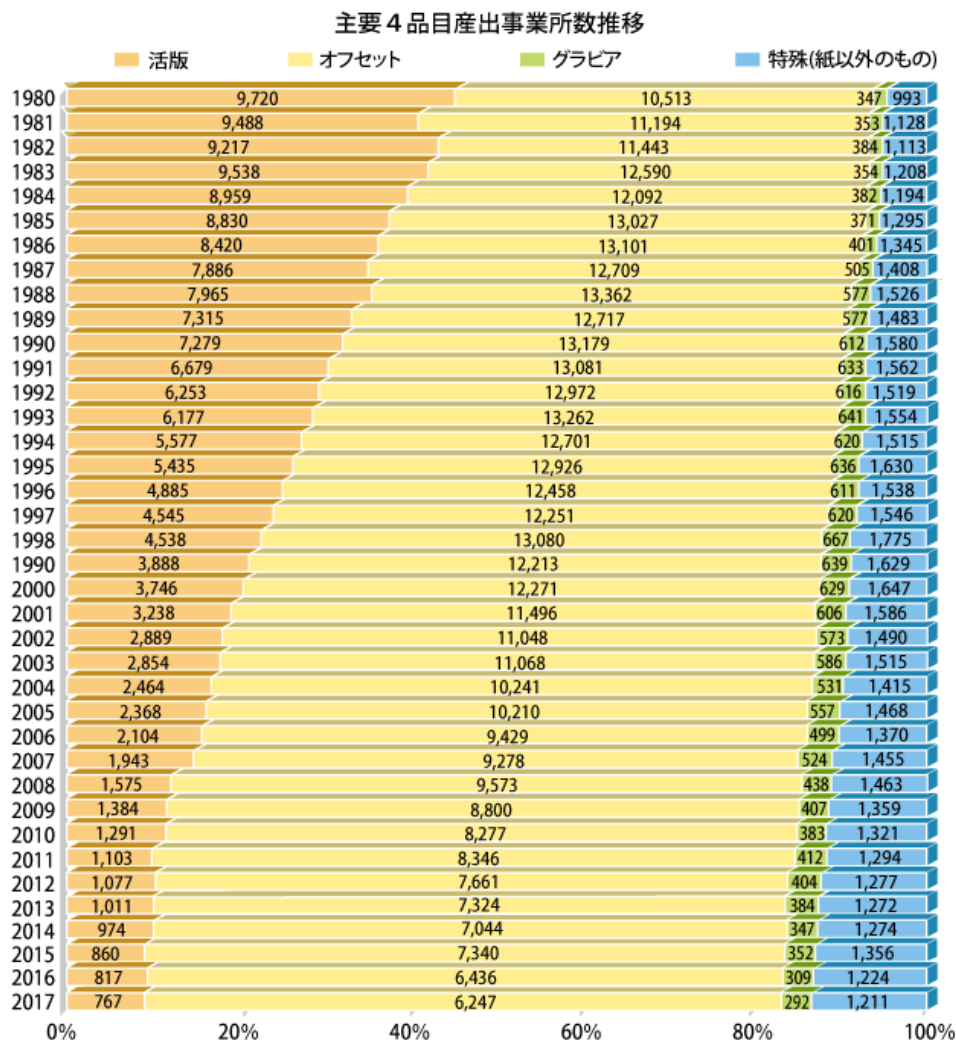

「各種統計」2019年10月分のデータを更新しました。

●平成30年(2018年)工業統計を基にした日本の印刷産業の概況を掲載

1. 印刷産業の位置・規模(平成29年工業統計 産業編)

2017年の事業所数、従業員数、製品出荷額等を調査した経済産業省「平成30年(2018年)工業統計」が2019年8月09日、23日に公表されました。

8月09日に公表された「産業編」によると、印刷・同関連業(印刷産業)の事業所数は、製造業24業種中、金属製品、食料品、生産用機械、プラ製品、繊維に次いで6番目に多く、全製造業の5.4%(2018年調査時点)を占めています。

印刷産業の2017年の事業所数は、22,210ヶ所(対前年比▲4.3%)となり、製品出荷額は5兆2,378億円(対前年比▲0.7%)となりました

業種	事業所数	%	従業者数	%	出荷額	%
印刷・同関連業	22,210	▲ 4.3	282,395	▲ 1.2	5,237,815	▲ 0.7
印刷業	17,967	▲ 4.1	236,583	▲ 1.4	4,693,721	▲ 1.0
製版業	1,085	▲ 6.5	18,011	▲ 0.6	278,560	2.2
製本業	1,469	▲ 6.9	14,789	▲ 3.2	143,214	▲ 0.1
印刷物加工業	1,490	▲ 2.7	10,334	0.2	95,401	0.2
印刷関連サービス業	199	▲ 4.8	2,678	21.4	26,919	13.4

出典: 経済産業省 平成30年(2018年)工業統計 産業編より

(注)

・製版業とは、主としてオフセット版、とつ版、グラビア版、スクリーン版などの印刷原版又は刷版を製造する事業所をいう。

・印刷物加工業とは、主として印刷物の光沢化工、裁断、箔押しなどの加工を行う事業所をいう。

・印刷関連サービス業とは、主として校正刷り、刷版研磨などの印刷・同関連業にかかわる補助業務を行う事業所をいう。

(日本標準産業分類より)

2. 印刷産業の主要4品目産出事業所数(平成30年(2018年)工業統計 品目編)

8月23日に公表された「品目編」によると、2017年の印刷方式による品目ごとの事業所数は、活版767ヶ所(対前年比▲6.1%)、オフセット6,247ヶ所(対前年比▲2.9%)、グラビア292ヶ所(対前年比▲5.5%)、特殊印刷(紙以外のもの)1,211ヶ所(対前年比▲1.1%)となり、全品目で前年を下回りました。

また、主要4品目の事業所数の中ではオフセットがもっとも多く、前年同様73.3%の割合を占めています。