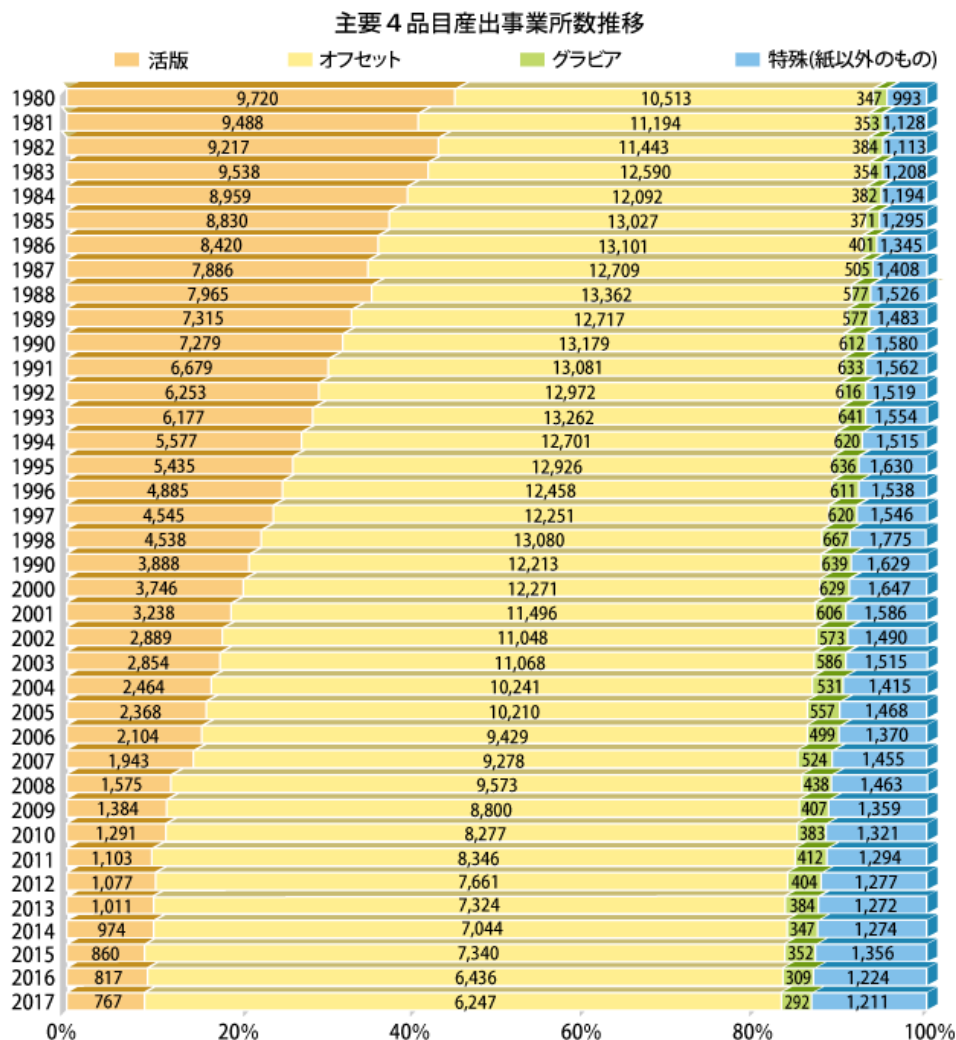

「各種統計」2019年11月分のデータを更新しました。

●平成30年(2018年)工業統計を基にした日本の印刷産業の概況を掲載

1. 印刷産業の位置・規模(平成29年工業統計 産業編)

2017年の事業所数、従業員数、製品出荷額等を調査した経済産業省「平成30年(2018年)工業統計」が2019年8月09日、23日に公表されました。

8月09日に公表された「産業編」によると、印刷・同関連業(印刷産業)の事業所数は、製造業24業種中、金属製品、食料品、生産用機械、プラ製品、繊維に次いで6番目に多く、全製造業の5.4%(2018年調査時点)を占めています。

印刷産業の2017年の事業所数は、22,210ヶ所(対前年比▲4.3%)となり、製品出荷額は5兆2,378億円(対前年比▲0.7%)となりました

業種	事業所数	%	従業者数	%	出荷額	%
印刷・同関連業	22,210	▲ 4.3	282,395	▲ 1.2	5,237,815	▲ 0.7
印刷業	17,967	▲ 4.1	236,583	▲ 1.4	4,693,721	▲ 1.0
製版業	1,085	▲ 6.5	18,011	▲ 0.6	278,560	2.2
製本業	1,469	▲ 6.9	14,789	▲ 3.2	143,214	▲ 0.1
印刷物加工業	1,490	▲ 2.7	10,334	0.2	95,401	0.2
印刷関連サービス業	199	▲ 4.8	2,678	21.4	26,919	13.4

出典: 経済産業省 平成30年(2018年)工業統計 産業編より

(注)

- ・製版業とは、主としてオフセット版、とつ版、グラビア版、スクリーン版などの印刷原版又は刷版を製造する事業所をいう。
- ・印刷物加工業とは、主として印刷物の光沢化工、裁断、箔押しなどの加工を行う事業所をいう。
- ・印刷関連サービス業とは、主として校正刷り、刷版研磨などの印刷・同関連業にかかわる補助業務を行う事業所をいう。
(日本標準産業分類より)

2. 印刷産業の主要4品目産出事業所数(平成30年(2018年)工業統計 品目編)

8月23日に公表された「品目編」によると、2017年の印刷方式による品目ごとの事業所数は、活版767ヶ所(対前年比▲6.1%)、オフセット6,247ヶ所(対前年比▲2.9%)、グラビア292ヶ所(対前年比▲5.5%)、特殊印刷(紙以外のもの)1,211ヶ所(対前年比▲1.1%)となり、全品目で前年を下回りました。

また、主要4品目の事業所数の中ではオフセットがもっとも多く、前年同様73.3%の割合を占めています。