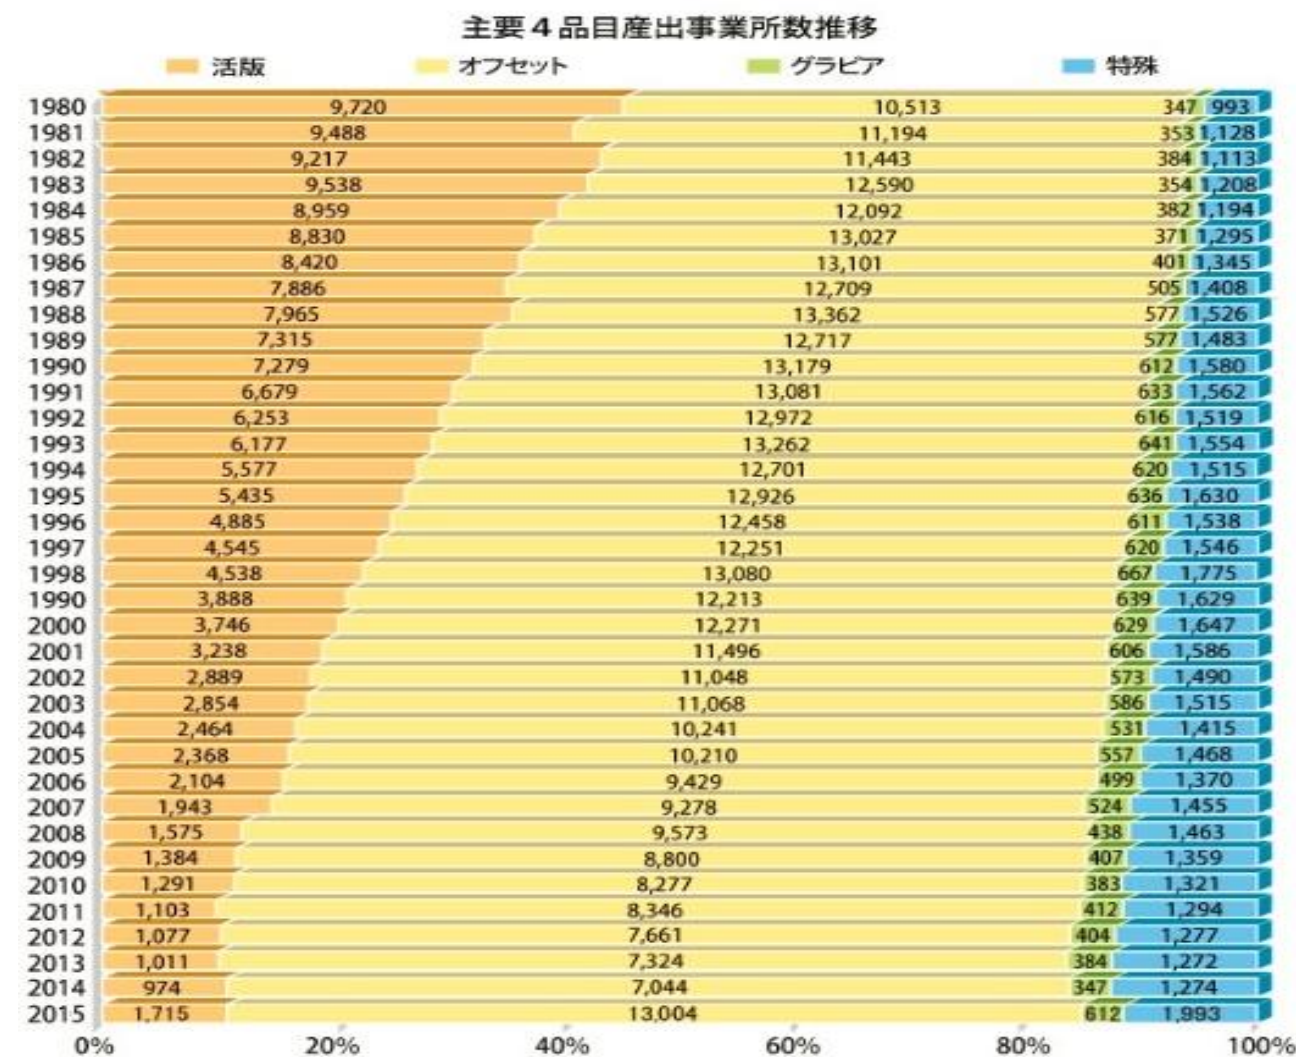

「各種統計」2018年1月分のデータを更新しました。

●工業統計を基にした日本の印刷産業の概況を掲載

1. 印刷産業の位置・規模(平成28年経済センサス 産業編)

印刷・同関連業(印刷産業)の事業所数は、製造業24業種中、「金属製品」「食料品」「生産用機械器具」「繊維工業」に次ぎ5番目に多く、全製造業の6.2%を占めています。印刷産業の平成27年の出荷額は前年比▲1.4%減少し5兆4582億円となりましたが、製本業は1.1%、印刷関連サービス業は26.8%増加となりました。

業種	事業所数	%	従業者数	%	出荷額	%
印刷・同関連業	22,140	▲ 14.3	284,012	▲ 4.6	5,458,247	▲ 1.4
印刷業	18,009	▲ 13.1	238,515	▲ 4.0	4,906,554	▲ 1.4
製版業	1,099	▲ 20.5	18,072	▲ 8.2	286,947	▲ 5.7
製本業	1,508	▲ 16.0	15,871	▲ 4.7	148,136	1.1
印刷物加工業	1,255	▲ 25.5	9,631	▲ 13.8	94,679	0.9
印刷関連サービス業	269	9.3	1,923	12.9	19,930	26.8

資料:総務省・経済産業省 平成28年経済センサス・産業編より

(注)

- ・製版業とは、主としてオフセット版、とっ版、グラビア版、スクリーン版などの印刷原版又は刷版を製造する事業所をいう。
- ・印刷物加工業とは、主として印刷物の光沢化工、裁断、箔押しなどの加工を行う事業所をいう。
- ・印刷関連サービス業とは、主として校正刷り、刷版研磨などの印刷・同関連業にかかわる補助業務を行う事業所をいう。
  (日本標準産業分類より)

2. 印刷産業の産出品目(平成28年経済センサス 品目編)

平版(オフセット)印刷物は全製造業の品目で最も多い事業所数となっており、47都道府県中26都道府県で最も事業所数の多い品目となっています(13,044事業所)。特に東京都では印刷産業が1位を占めています。

資料:総務省・経済産業省 平成28年経済センサス・品目編